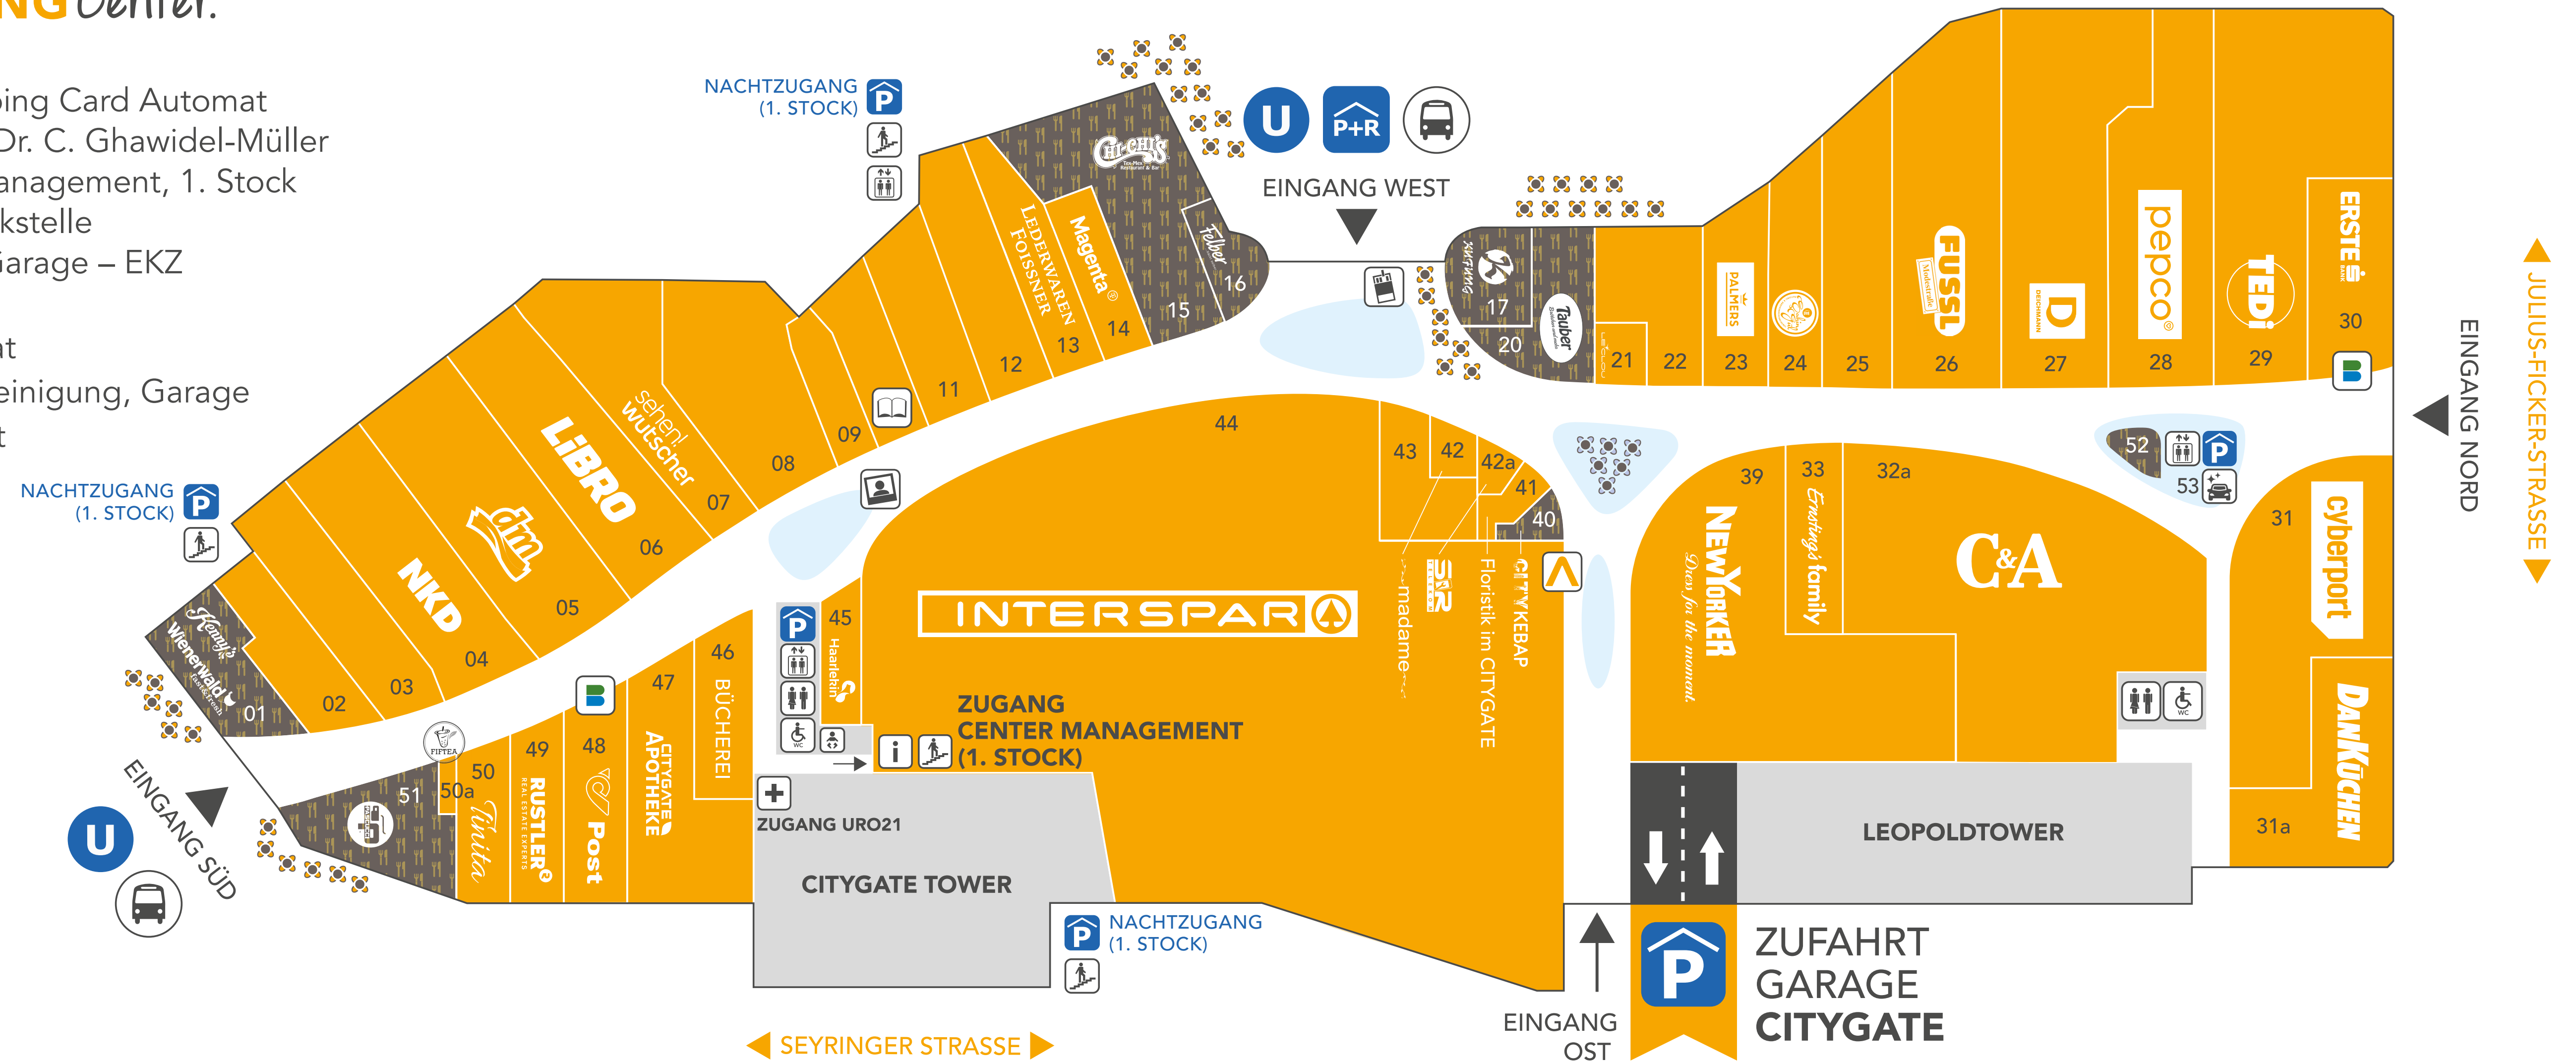

- CITYGATE Shopping Card Automat
- Zugang Urologe Dr. C. Ghawidel-Müller
- Zugang Centermanagement, 1. Stock
- Garage mit E-Tankstelle
- Lift-Verbindung Garage – EKZ
- Bankomat
- Zigarettenautomat
- wasserlose Autoreinigung, Garage
- Passfoto-Automat
- Lese-Lounge
- WC
- Behinderten-WC
- Wickelraum

MODE & SCHUHE

- 32a** C&A
- 28** Pepco
- 27** Deichmann
- 33** Ernsting's Family
- 26** Fussl Modestraße
- 13** Lederwaren Foissner
- 42** Madame
- 39** NEW YORKER
- 04** NKD
- 23** Palmers
- 50** Tinita

GASTRONOMIE

- 51** Caffé Pascucci
- 40** CITY Kebap
- 15** Chi-Chi's
- 16** Felber
- 50a** FIFTEA
- 17** KuFung
- 20** Tauber
- 52** Trzesniewski
- 01** Wienerwald
- 01** Kenny's

MALL:

- MO–FR: 7.30–21 Uhr
- SA: 7.30–19 Uhr

SHOPS:

- MO–FR: 9–19 Uhr
- SA: 9–18 Uhr

INTERSPAR:

- MO–FR: 7.40–20 Uhr
- SA: 7.40–18 Uhr

APOTHEKE:

- MO–FR: 8–19 Uhr
- SA: 8–18 Uhr

PARKGARAGE:

- MO–FR: 7.30–21 Uhr
- SA: 7.30–19 Uhr
- SO/FEIERTAG: geschlossen