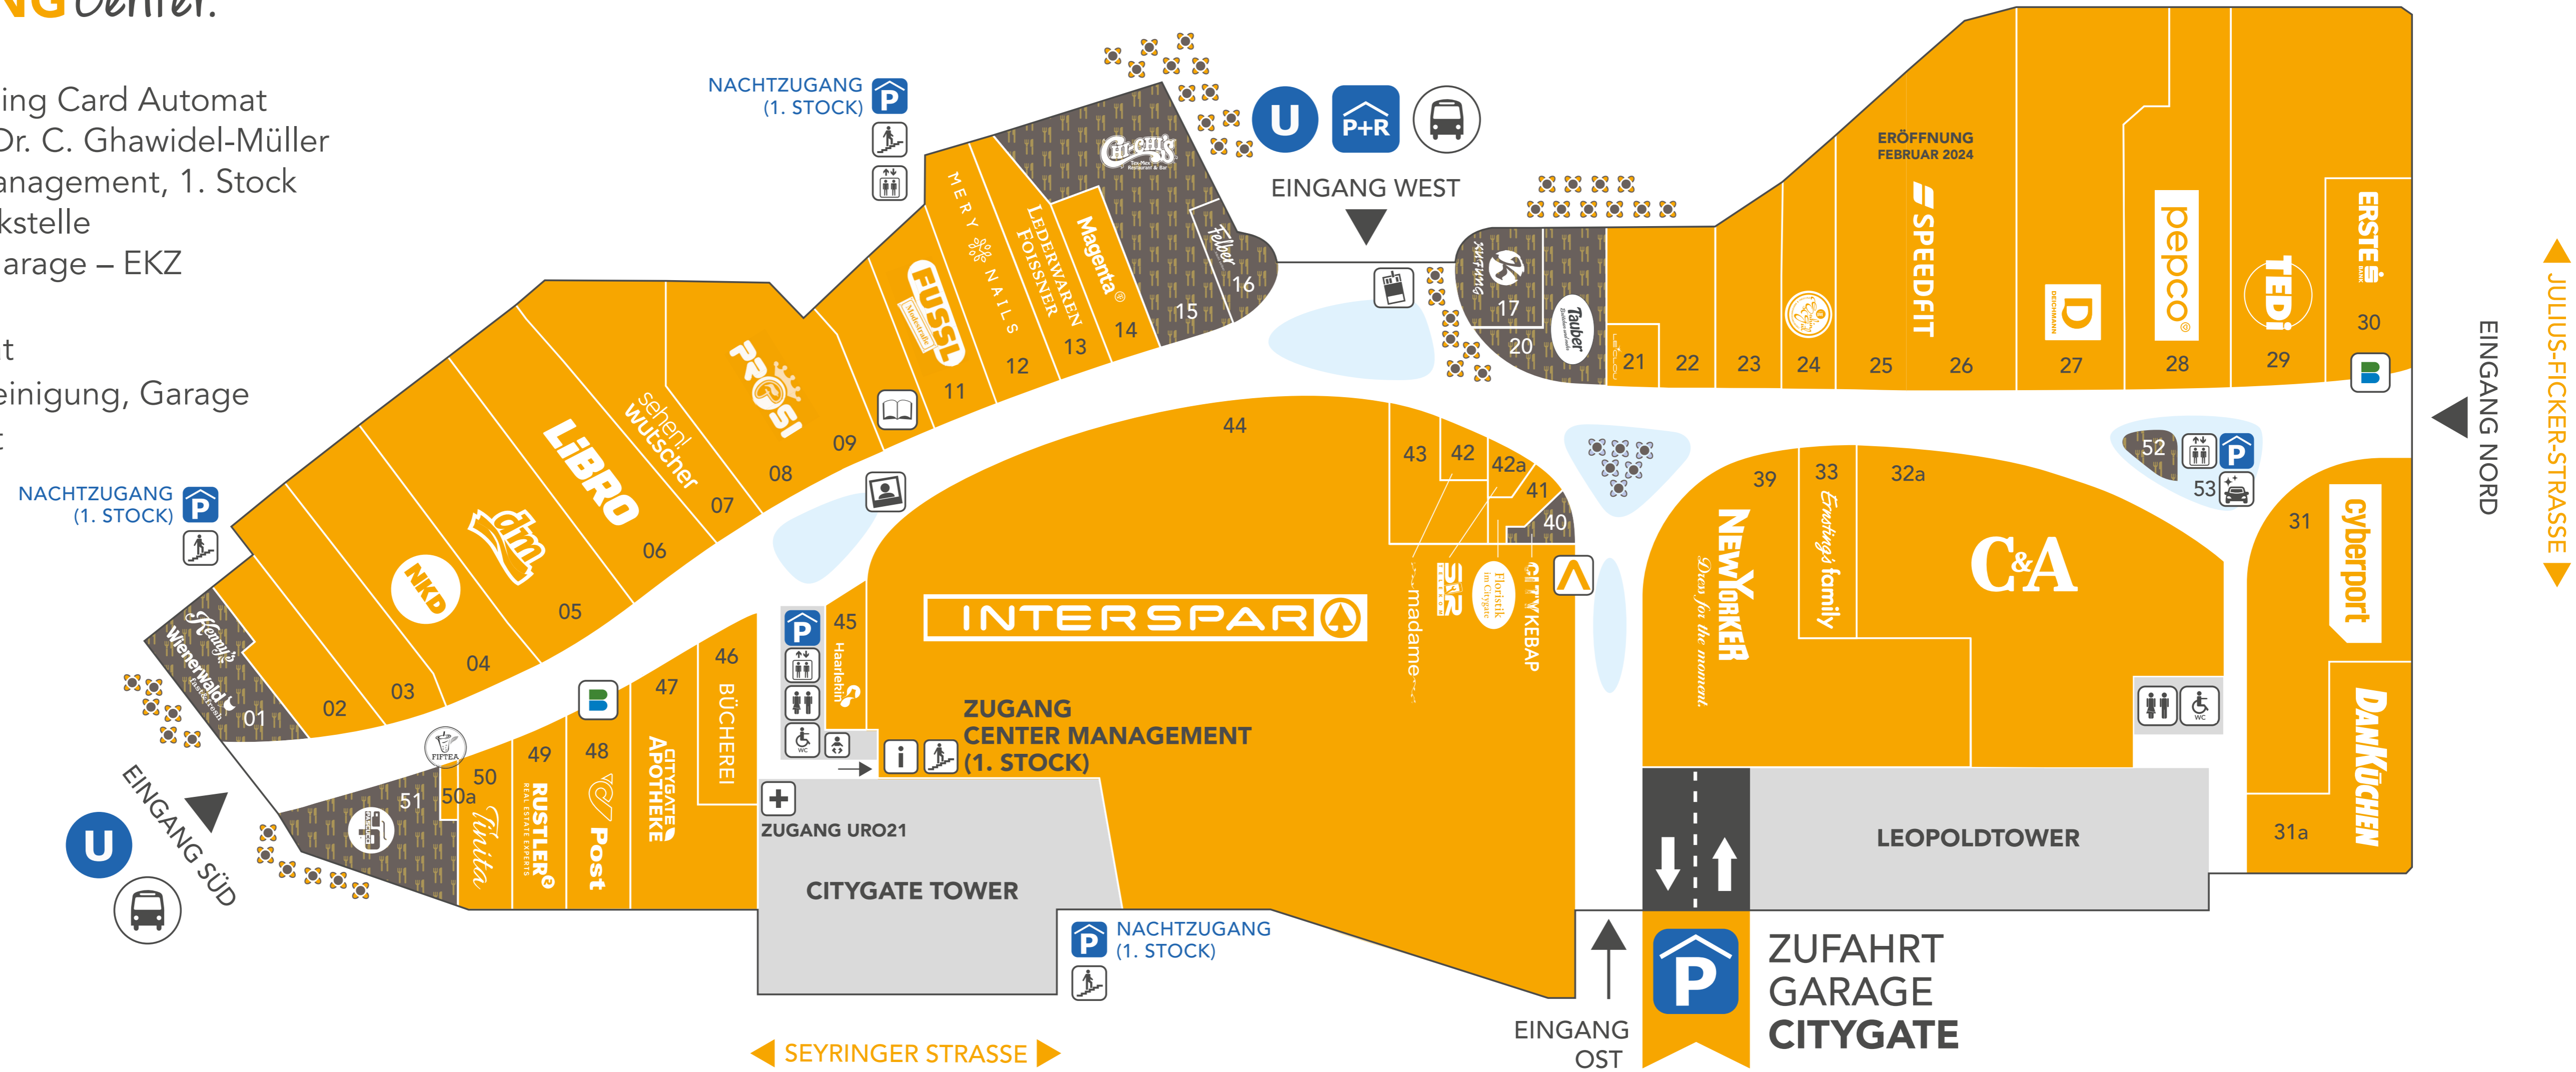

- CITYGATE Shopping Card Automat
- Zugang Urologe Dr. C. Ghawidel-Müller
- Zugang Centermanagement, 1. Stock
- Garage mit E-Tankstelle
- Lift-Verbindung Garage – EKZ
- Bankomat
- Zigarettenautomat
- wasserlose Autoreinigung, Garage
- Passfoto-Automat
- Lese-Lounge
- WC
- Behinderten-WC
- Wickelraum

MODE & SCHUHE

- 32a** C&A
- 28** Pepco
- 27** Deichmann
- 33** Ernsting's Family
- 11** Fussl Modestraße
- 13** Lederwaren Foissner
- 42** Madame
- 39** NEW YORKER
- 04** NKD
- 50** Tinita

SPORT

- 25/26** SPEEDFIT

BEAUTY

- 05** dm drogerie markt
- 45** Haarlekin Frisör
+ Steffi's Flinke Feile
- 12** Mery Nails

LIFESTYLE

- 21** LE CLOU
- 07** sehen!wutscher
- 29** TEDi

LEBENSMITTEL

- 44** INTERSPAR
- 8/9** PROSI

MULTIMEDIA

PARKGARAGE:

- MO–FR: 7.30–21 Uhr
- SA: 7.30–19 Uhr
- SO/FEIERTAG: geschlossen

GASTRONOMIE:

- MO–SA: 6.30–22 Uhr
(Bitte beachten Sie die angegebenen
Öffnungszeiten der einzelnen Lokale)

SO geöffnet

- WIENERWALD* 10–22 Uhr
*Zugang über den Außeneingang!